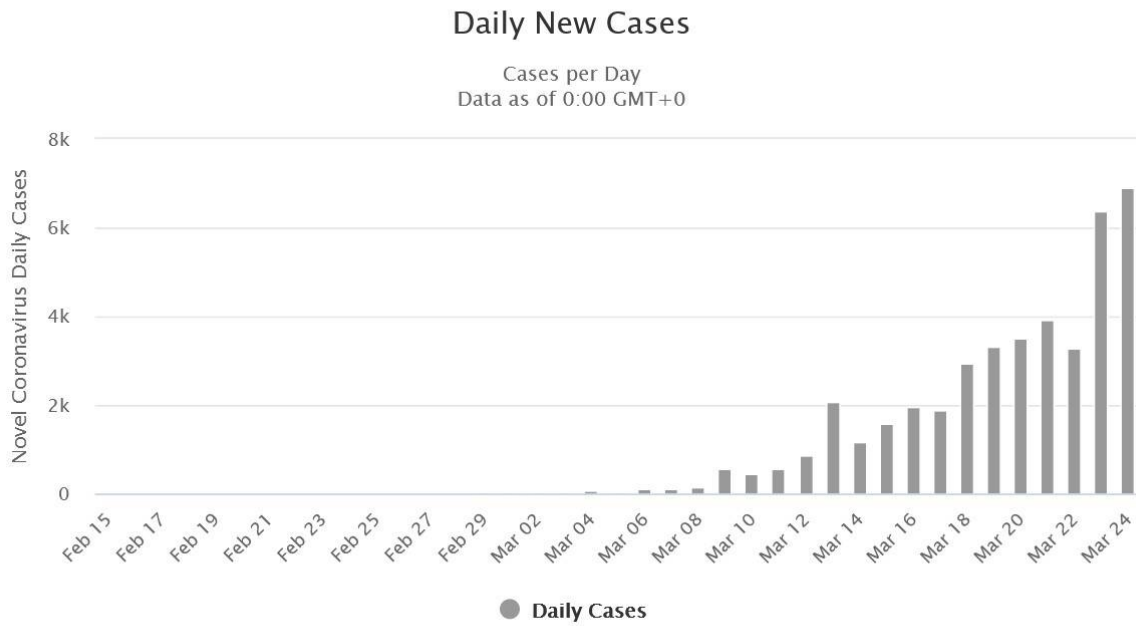

Tomasz Kobosz, 2020-03-25 14:12

W Hiszpanii zmarło już więcej chorych na COVID-19 niż w Chinach

Fot. Getty Images/iStockphoto

Przebieg epidemii w Hiszpanii coraz mniej różni się od sytuacji we Włoszech. Tempo przyrostu chorych w tym kraju w ostatnich trzech dobach wynosiło odpowiednio: 3272, 6368, 6922 (we Włoszech odpowiednio: 5560, 4789 5249).

Daily New Cases in Spain

Active Cases in Spain

Hiszpania „dogania” też Italię pod względem dziennej liczby zgonów. Ostatnie trzy doby: 391, 539, 680 (we Włoszech: 651, 601, 743).

Total Coronavirus Deaths in Spain

Daily New Deaths in Spain

Od początku epidemii zachorowało 47610 mieszkańców Hiszpanii, zmarły 3434 osoby. Sumaryczne dane dla Włoch to 69 176 oficjalnie potwierdzonych przypadków i 6820 zgonów.

Poniższa tabela pokazuje kraje, w których w ciągu ostatniej doby przybyło najwięcej zachorowań na COVID-19.