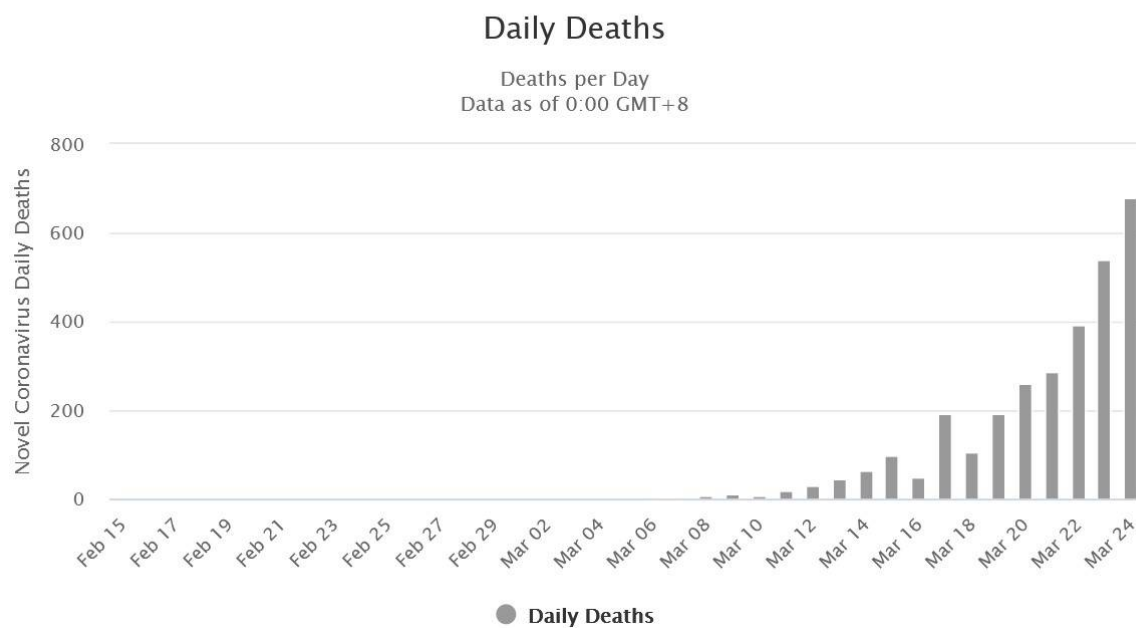

Tomasz Kobosz, 2020-03-25 14:12

W Hiszpanii zmarło już więcej chorych na COVID-19 niż w Chinach

Fot. Getty Images/iStockphoto

Przebieg epidemii w Hiszpanii coraz mniej różni się od sytuacji we Włoszech. Tempo przyrostu chorych w tym kraju w ostatnich trzech dobach wynosiło odpowiednio: 3272, 6368, 6922 (we Włoszech odpowiednio: 5560, 4789 5249).

Daily New Cases in Spain

Active Cases in Spain

Hiszpania „dogania” też Italię pod względem dziennej liczby zgonów. Ostatnie trzy doby: 391, 539, 680 (we Włoszech: 651, 601, 743).

Total Coronavirus Deaths in Spain

Daily New Deaths in Spain

Od początku epidemii zachorowało 47610 mieszkańców Hiszpanii, zmarły 3434 osoby. Sumaryczne dane dla Włoch to 69 176 oficjalnie potwierdzonych przypadków i 6820 zgonów.

Poniższa tabela pokazuje kraje, w których w ciągu ostatniej doby przybyło najwięcej zachorowań na COVID-19.