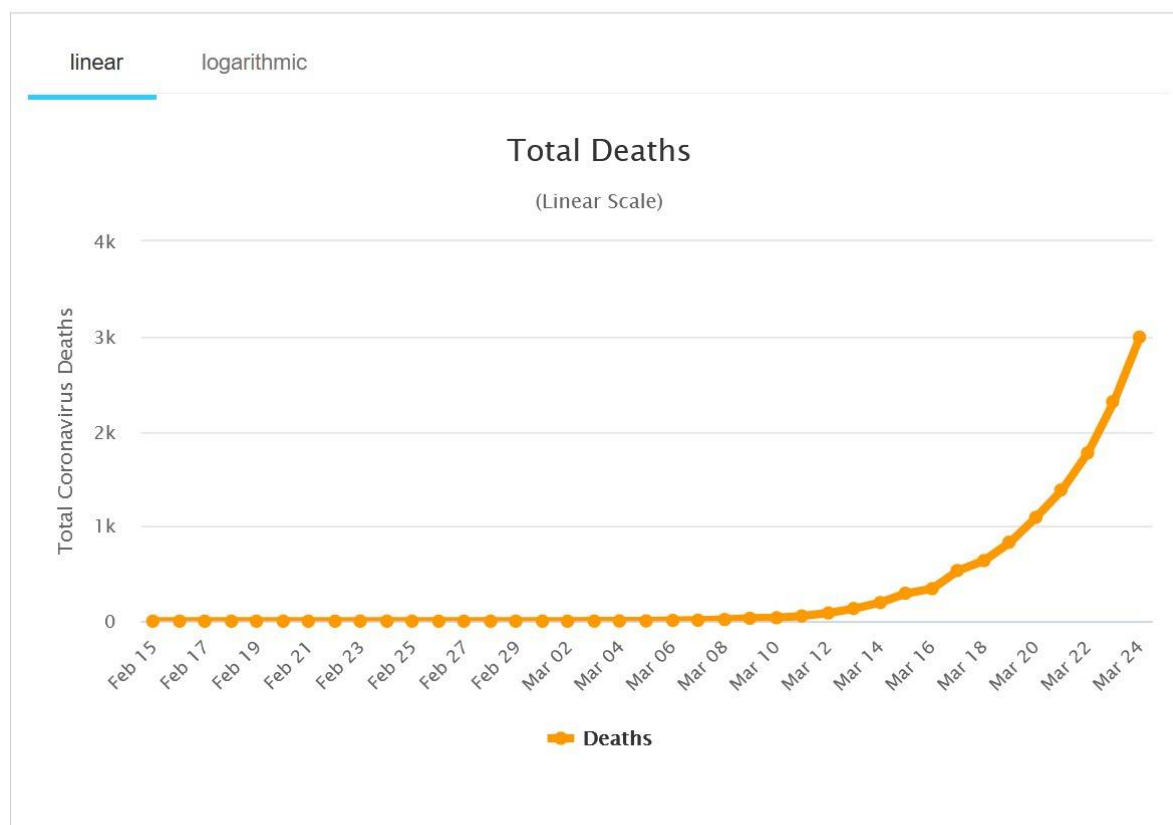

Tomasz Kobosz, 2020-03-25 14:12

W Hiszpanii zmarło już więcej chorych na COVID-19 niż w Chinach

Fot. Getty Images/iStockphoto

Przebieg epidemii w Hiszpanii coraz mniej różni się od sytuacji we Włoszech. Tempo przyrostu chorych w tym kraju w ostatnich trzech dobach wynosiło odpowiednio: 3272, 6368, 6922 (we Włoszech odpowiednio: 5560, 4789 5249).

Daily New Cases in Spain

Active Cases in Spain

Hiszpania „dogania” też Italię pod względem dziennej liczby zgonów. Ostatnie trzy doby: 391, 539, 680 (we Włoszech: 651, 601, 743).

Total Coronavirus Deaths in Spain

Daily New Deaths in Spain

Od początku epidemii zachorowało 47610 mieszkańców Hiszpanii, zmarły 3434 osoby. Sumaryczne dane dla Włoch to 69 176 oficjalnie potwierdzonych przypadków i 6820 zgonów.

Poniższa tabela pokazuje kraje, w których w ciągu ostatniej doby przybyło najwięcej zachorowań na COVID-19.