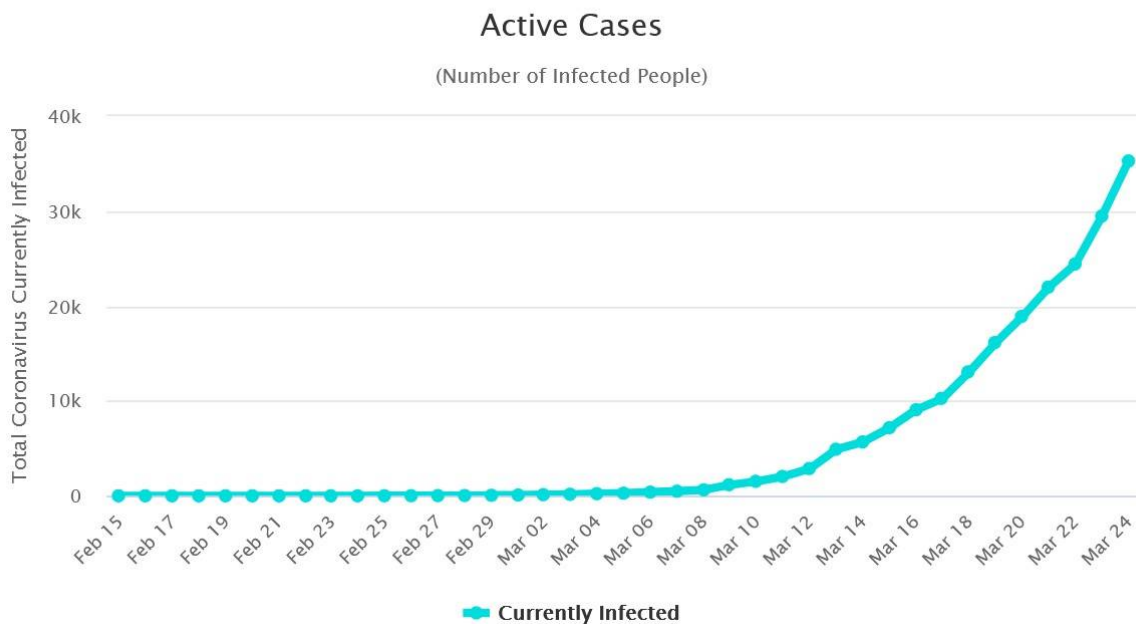

Tomasz Kobosz, 2020-03-25 14:12

W Hiszpanii zmarło już więcej chorych na COVID-19 niż w Chinach

Fot. Getty Images/iStockphoto

Przebieg epidemii w Hiszpanii coraz mniej różni się od sytuacji we Włoszech. Tempo przyrostu chorych w tym kraju w ostatnich trzech dobach wynosiło odpowiednio: 3272, 6368, 6922 (we Włoszech odpowiednio: 5560, 4789 5249).

Daily New Cases in Spain

Active Cases in Spain

Hiszpania „dogania” też Italię pod względem dziennej liczby zgonów. Ostatnie trzy doby: 391, 539, 680 (we Włoszech: 651, 601, 743).

Total Coronavirus Deaths in Spain

Daily New Deaths in Spain

Od początku epidemii zachorowało 47610 mieszkańców Hiszpanii, zmarły 3434 osoby. Sumaryczne dane dla Włoch to 69 176 oficjalnie potwierdzonych przypadków i 6820 zgonów.

Poniższa tabela pokazuje kraje, w których w ciągu ostatniej doby przybyło najwięcej zachorowań na COVID-19.