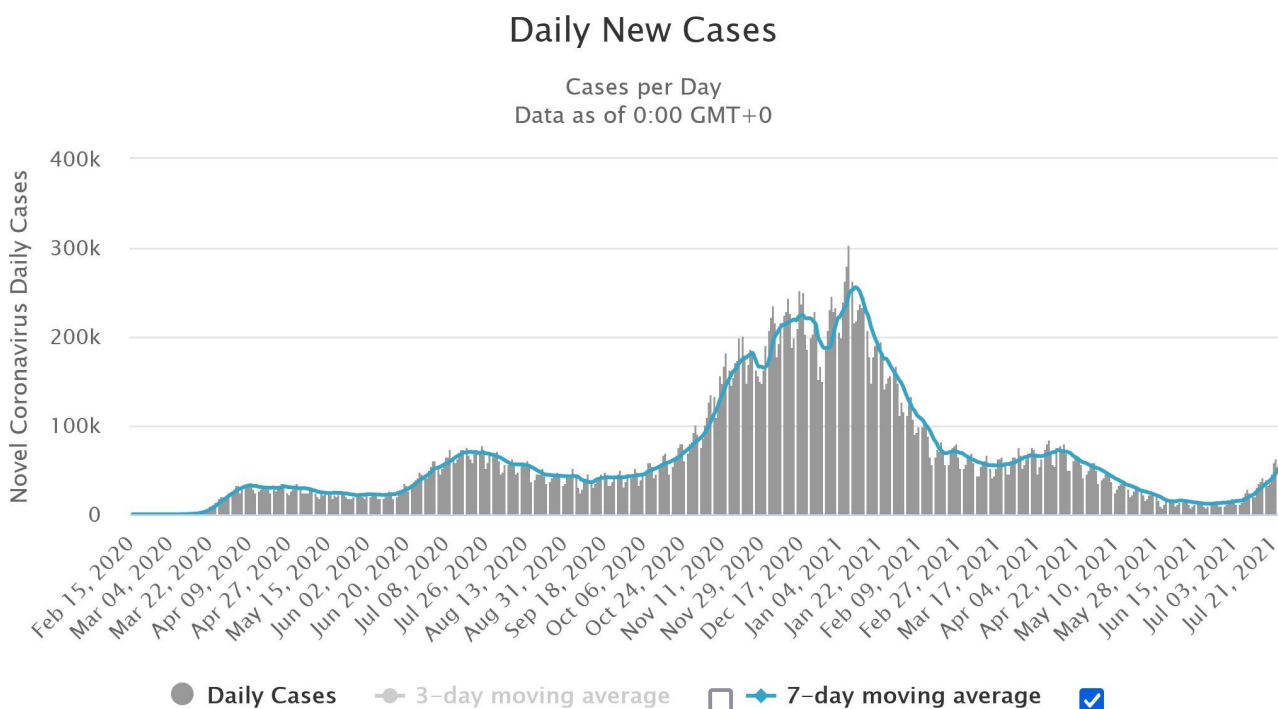

Kiedy 13 maja CDC zniósło obowiązek noszenia maseczek przez osoby zaszczepione, wariant Delta stanowił tylko 1 proc. zgłoszonych infekcji. Obecnie wzrósł do co najmniej 83 proc. przypadków i jego transmisja nasila się na obszarach o poziomie szczepień poniżej 40 proc. populacji.

Prawie połowa – 46 proc. – hrabstw w USA ma obecnie wysoką transmisję koronawirusa, a 17 proc. określa ją, jako „znaczną”. „Osoby zaszczepione nadal stanowią bardzo niewielki odsetek zakażeń pojawiających się w całym kraju. Szacujemy, że ryzyko ciężkiej infekcji po ekspozycji na wariant Delta zmniejsza się u nich siedmiokrotnie, a prawdopodobieństwo hospitalizacji jest 20-krotnie niższe.” – dodała Walensky. Dyrektorka CDC podkreśliła, że na obszarach o znacznej i wysokiej transmisji wirusa zaleca się w pełni zaszczepionym osobom noszenie maseczek w miejscach publicznych.

Agencja zaleca też, aby lokalne prawo egzekwowało zasłanianie nosa i ust w szkołach, zarówno przez nauczycieli i dzieci i bez względu a ich status szczepień.

Źródło: CNN

Daily New Cases in the United States

<https://www.worldometers.info/coronavirus/country/us/>